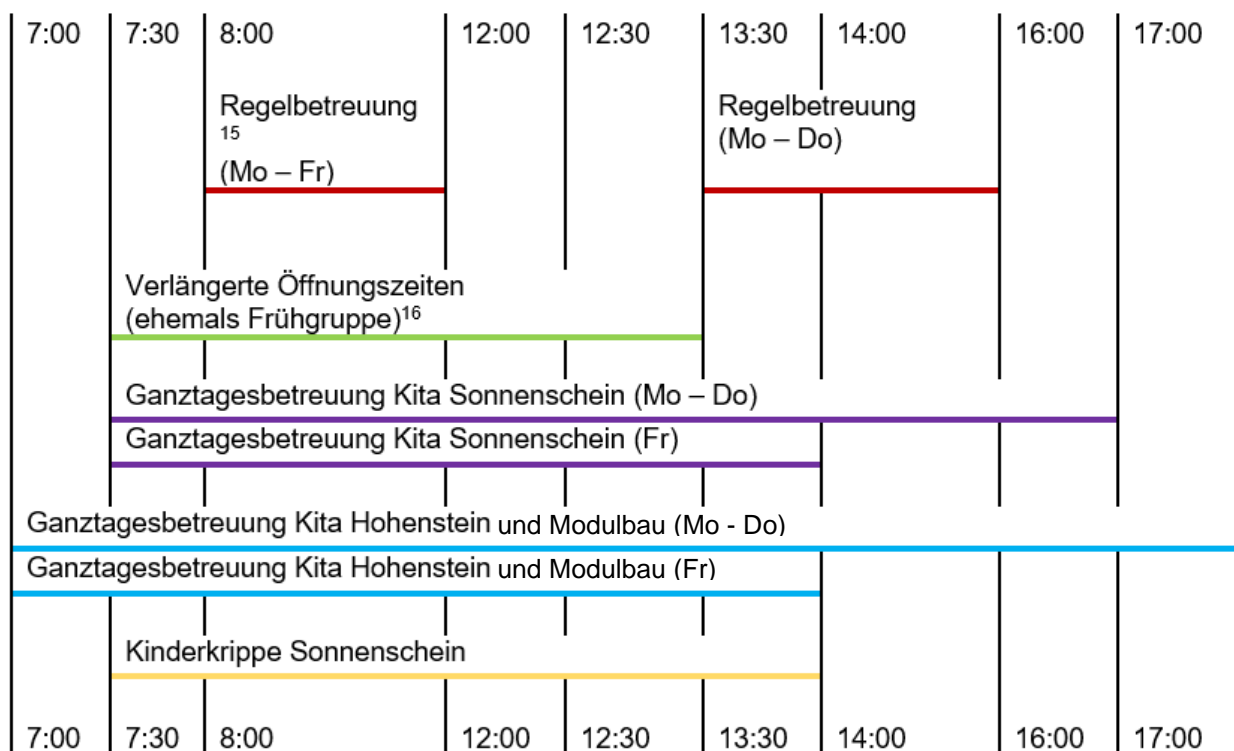

## Kindertageseinrichtungen in Gingen an der Fils

- **Kita Sonnenschein, Hauffstr. 22**  
(Aufnahme ab 3 Jahren, 50 Betreuungsplätze, Träger: Gemeinde Gingen)
- **Kinderkrippe Sonnenschein, Hauffstr. 22**  
(Aufnahme ab 1 Jahr bis 3 Jahre, 20 Betreuungsplätze, Träger: Gemeinde Gingen)
- **Kita Hohenstein, Wilhelmstr. 70**  
(Aufnahme ab 3 Jahren, 50 Betreuungsplätze, Träger: Gemeinde Gingen)
- **Modulbau Kita Hohenstein, Lindenstr. 62**  
(Aufnahme ab 3 Jahren, 25 Betreuungsplätze, Träger: Gemeinde Gingen)
- **Natur- und Waldkindergarten, Böhringer Weg**  
(Aufnahme ab 3 Jahren, 40 Betreuungsplätze, Träger: Gemeinde Gingen)
- **Evangelischer Kindergarten, Brunnenstr. 24**  
(Aufnahme ab 3 Jahren, 47 Betreuungsplätze, Träger: Ev. Kirche)

## Übersicht Betreuungsformen

In den letzten Jahren wurde das Betreuungsangebot erheblich ausgeweitet und an die Bedürfnisse der Eltern angepasst. Aktuell bieten die Einrichtungen die folgenden Betreuungsformen: