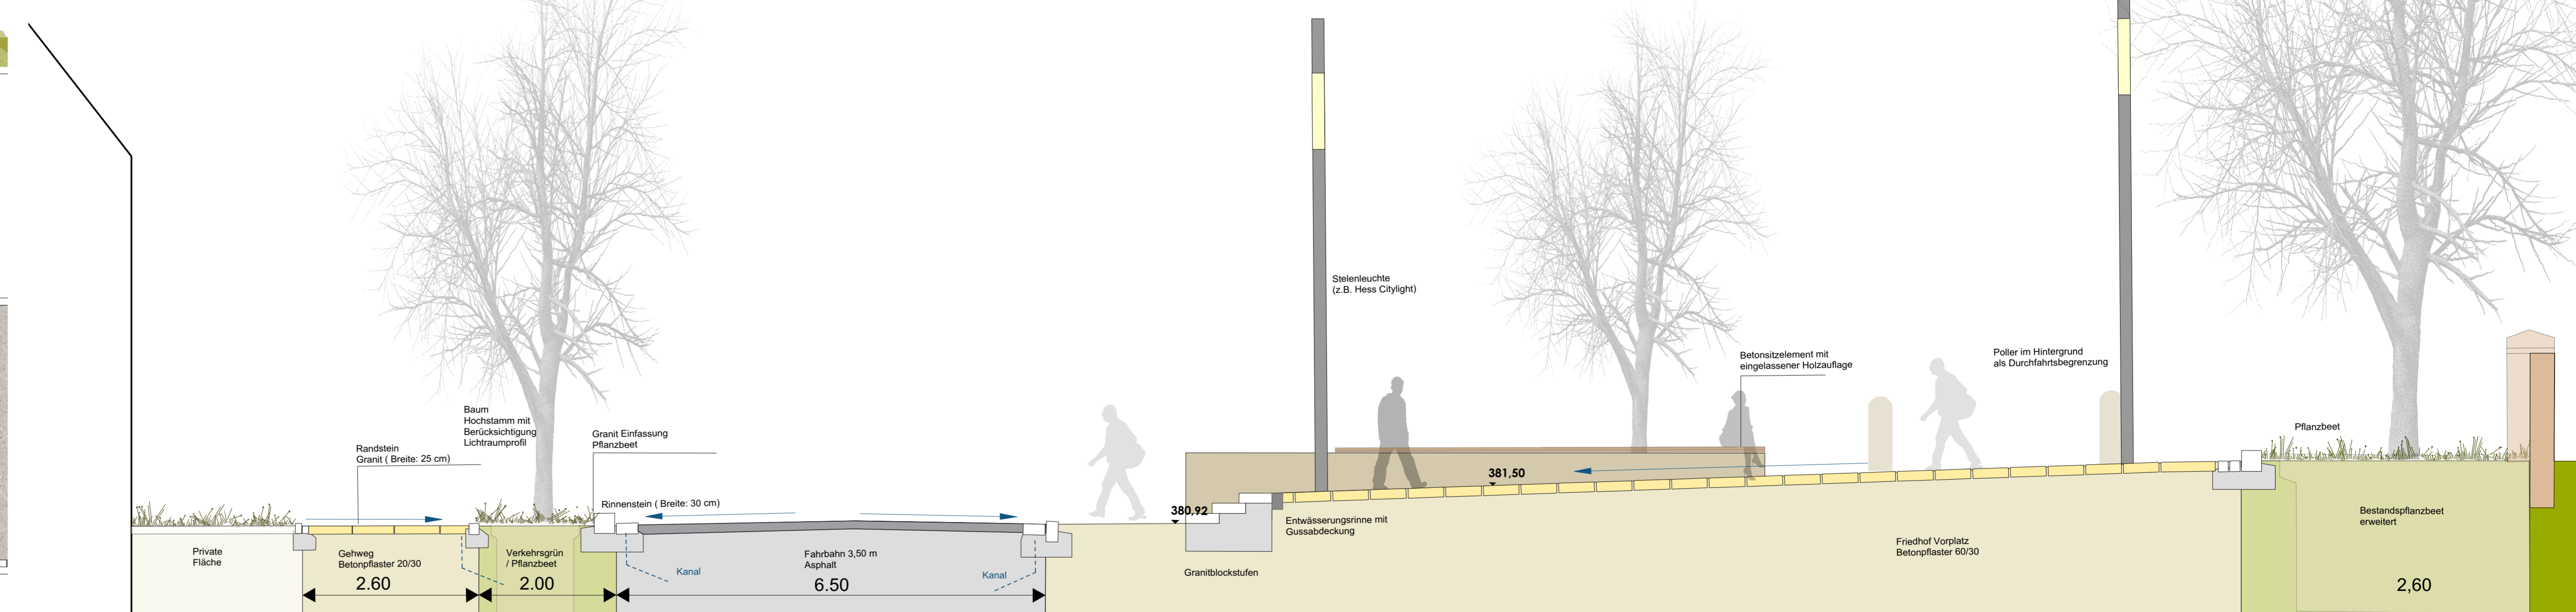

NEUGESTALTUNG HINDENBURGSTRASSE I GINGEN I FILS

Lageplan Ortseingang M 1:200

Detailausschnitt Materialität und Möblierung

Straßenquerschnitt aa' Bereich Ortseingang M 1:50

Straßenquerschnitt bb' Bereich Ortseingang M 1:50