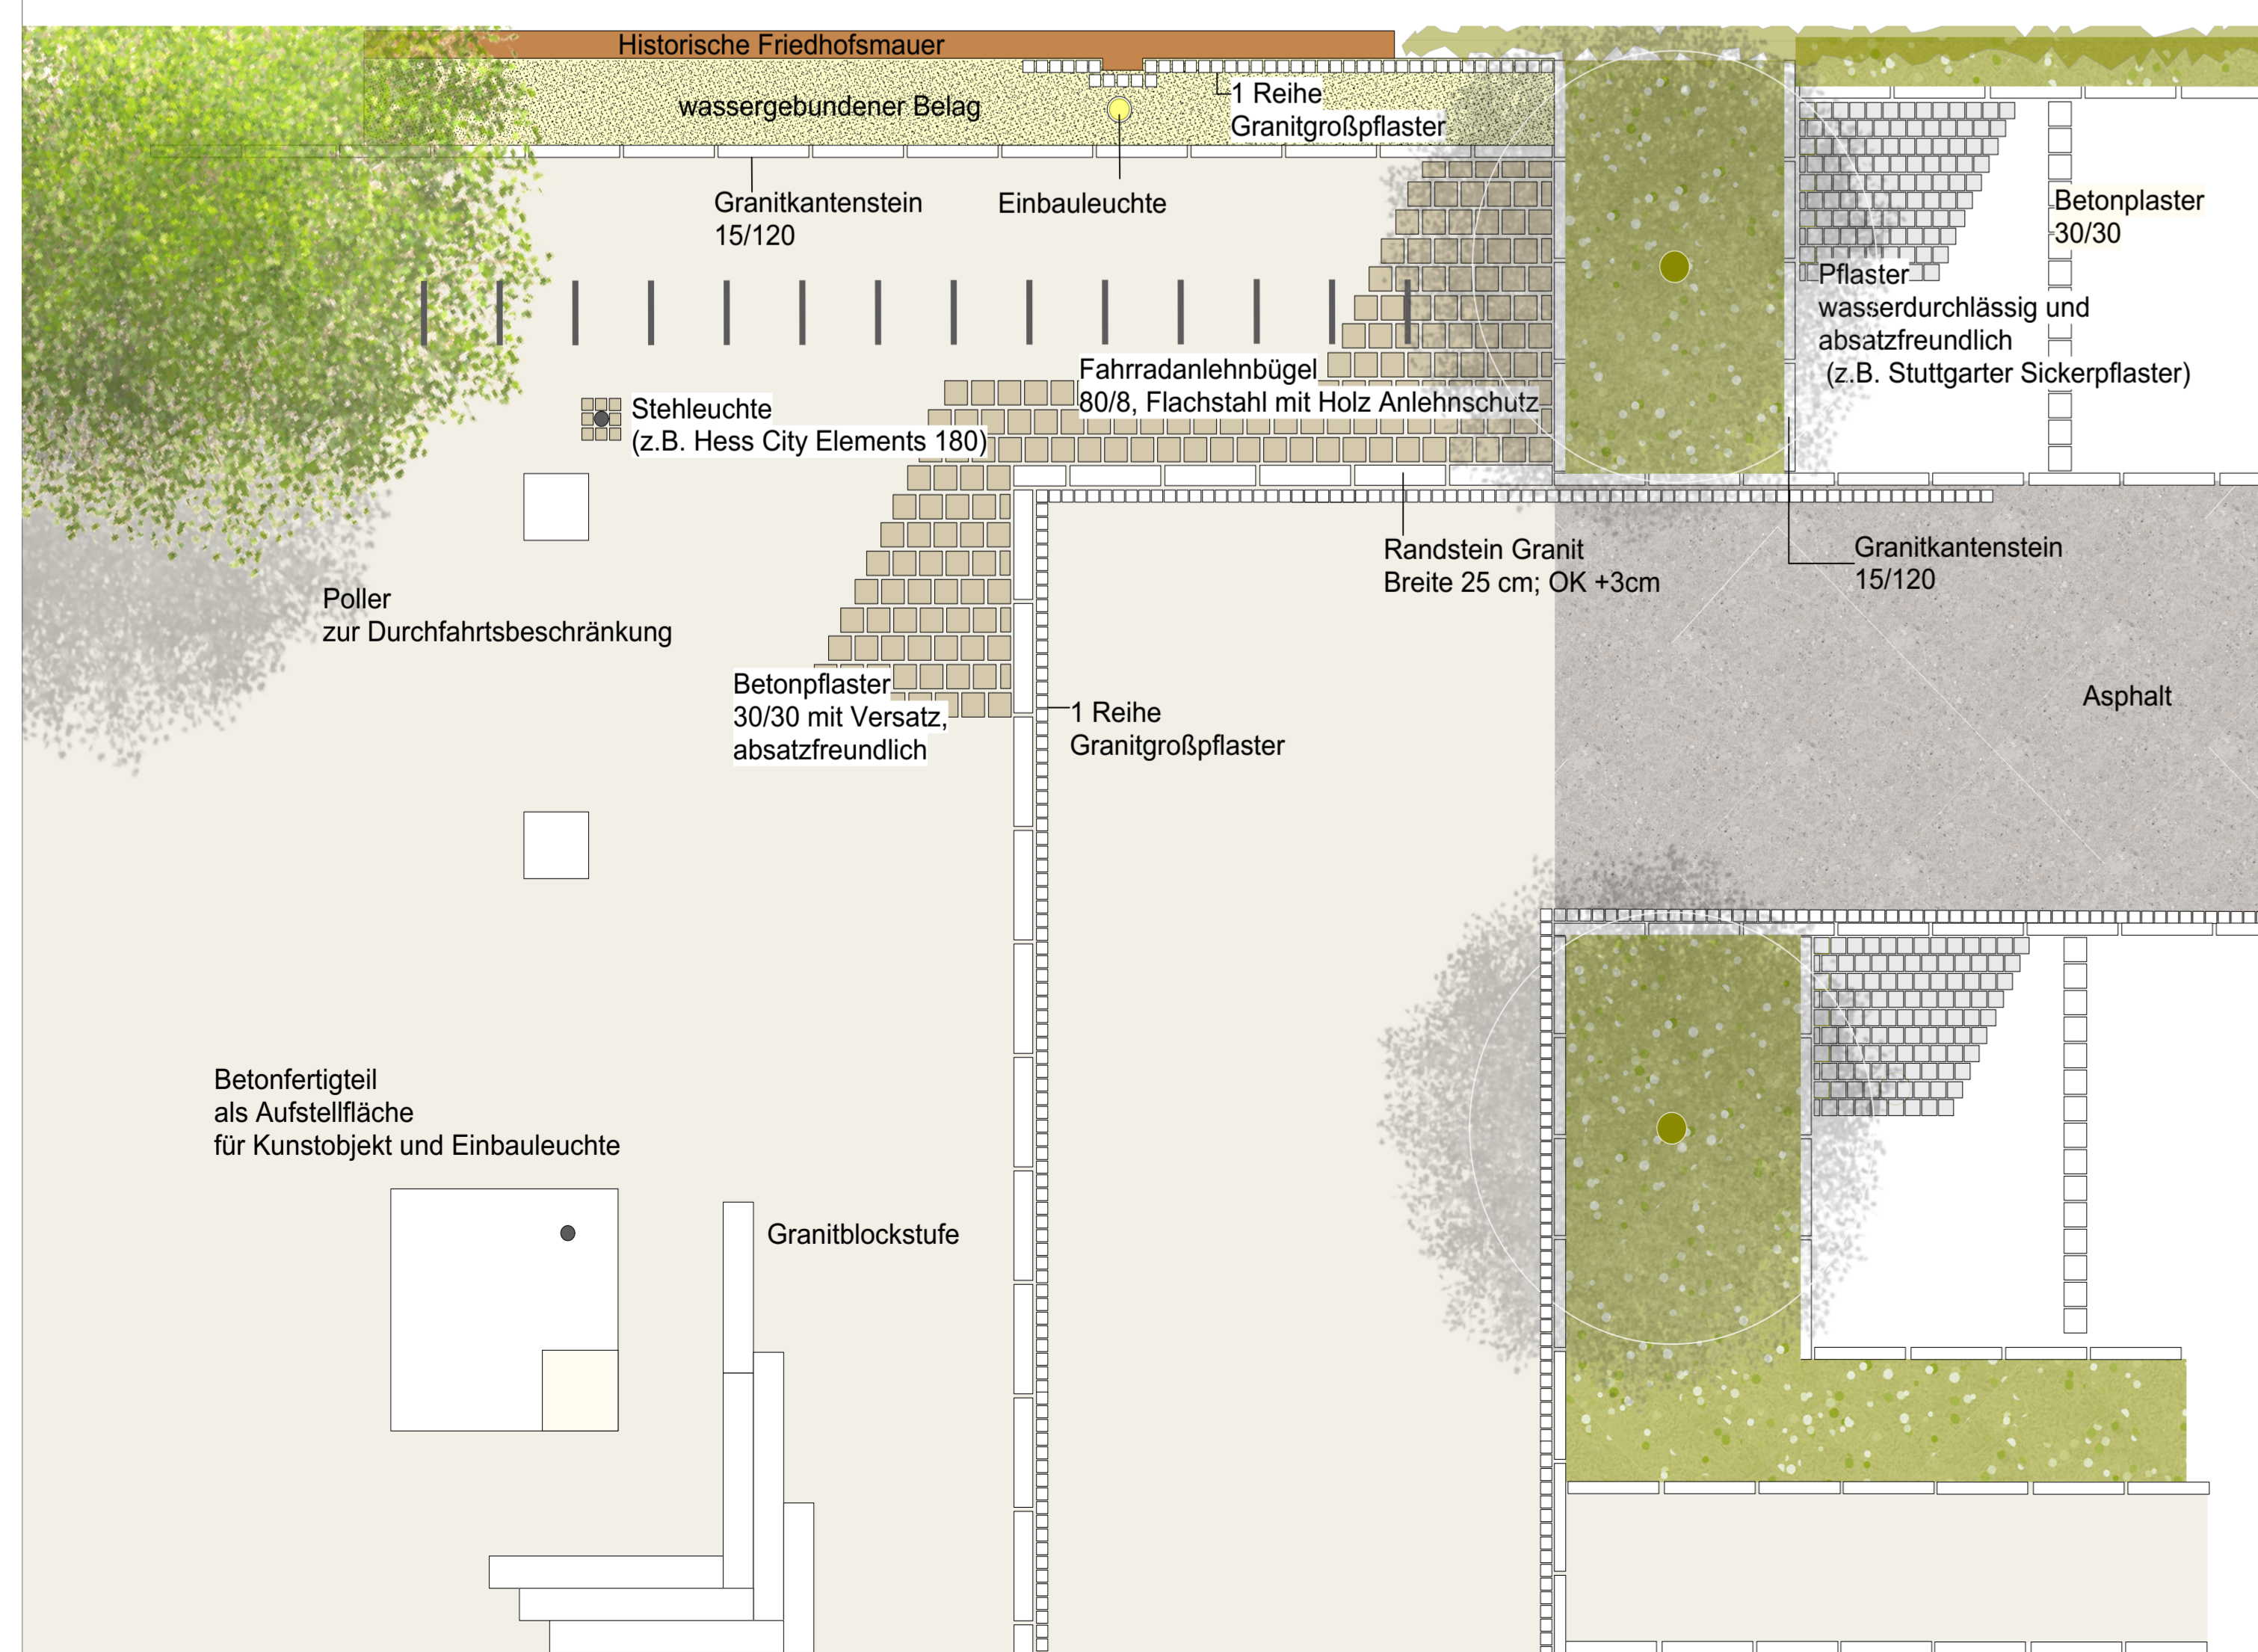

NEUGESTALTUNG HINDENBURGSTRASSE I GINGEN I FILS

Lageplan Ortseingang M 1:200

Detailausschnitt Materialität und Möblierung

Straßenquerschnitt aa' Bereich Ortseingang M 1:50

Straßenquerschnitt bb' Bereich Ortseingang M 1:50