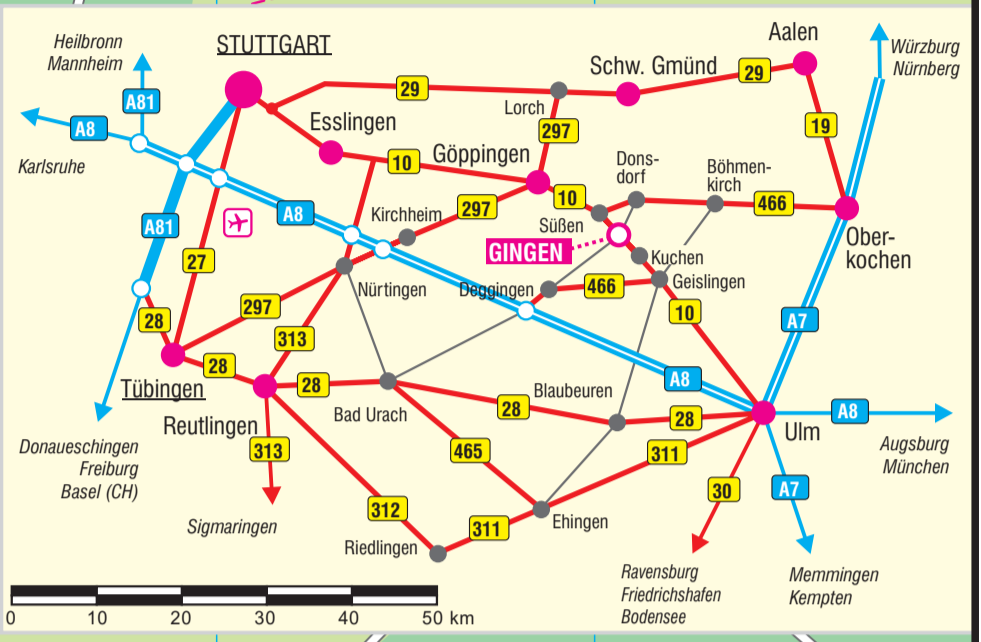

NOTRUF

Unfall - Überfall . . . 110
 Feuerwehr 112
 Polizeireviere:
 Gingen 93 93 46
 Geislingen. 07331/20 70
 Störungsdienste:
 Strom 07331/20 90
 Wasser 96 09-0
 Gas 07161/776 77

GINGEN an der Fils

Straßen	
Ahornweg	G6
Akazienweg	H6
Am Mühlbach	D2
Am Teilweg	C2-E4
Am unteren Steg	E4
Austraße	G5-G6
Bahnhofstraße	E6-G3
Bauerngasse	F3
Birkenweg	G5-G6
Bismarckstraße	E4
Böhlinger Weg	H3-I2
Bronnenweg	E4
Brückenstraße	B3-C1
Brunnenstraße	B3-F4
Buchenweg	G5
Daimlerstraße	C3
Donzdorfer Straße	C5-E5
Ebereschenweg	H5-G6
Eduard-Möricke-Weg	D2
Eichendorffstraße	C2
Eichaldenweg	F5-F6
Engel Gasse	F3
Erlenweg	H6
Filstraße	C2-F4
Friedrichstraße	F5-H7
Froschgasse	E4
Gartenstraße	F4-F5
Goethestraße	H5
Graben	F4
Grabenstraße	C2-F4
Große Gasse	F3
Grube	G5
Grünenberger Straße	G3-H2
Gustav-Schwab-Straße	D2
Haldengasse	G3
Hauffstraße	E3
Hebelstraße	D2
Hindenburgstraße	D1-K5
Hintere Gasse	E3-F5
Hohensteinstraße	E6-H7
Hölderlinweg	D3
Hummelacker	D5
Im Barbaragarten	G3-H3
Immenreich	I5-K5
Jahnstraße	G4-H5
Justinus-Kerner-Weg	D2
Justus-von-Liebig-Straße	F4
Karlstraße	F6-G5
Kastanienweg	G7-H7
Kimmelgasse	F3-F4
Kirchgasse	F4
Kolpingweg	F6
Lärchenweg	G7-H5
Lessingstraße	H5
Lindenstraße	G4-H5
Liststraße	G5
Ludwigstraße	E4
Max-Eyth-Straße	D3
Mühlgasse	G4
Pfarrstraße	F3-G4
Platanenweg	H7
Raffaelsenstraße	F4-E5
Reyhingstraße	C2
Sauerbrunnen	F4
Scheffelstraße	D2
Schillerstraße	F5-G5
Schubarstraße	E3
Schulstraße	H6
Schulze-Delitzsch-Weg	E5
Silberstraße	E3
Steinweg	D3
Uferstraße	G4-H4
Uhlendstraße	H5
Ulmenerweg	H5-H6
Wilhelmstraße	F4-H6
Wittumgarten	E3
Wittumstraße	F6