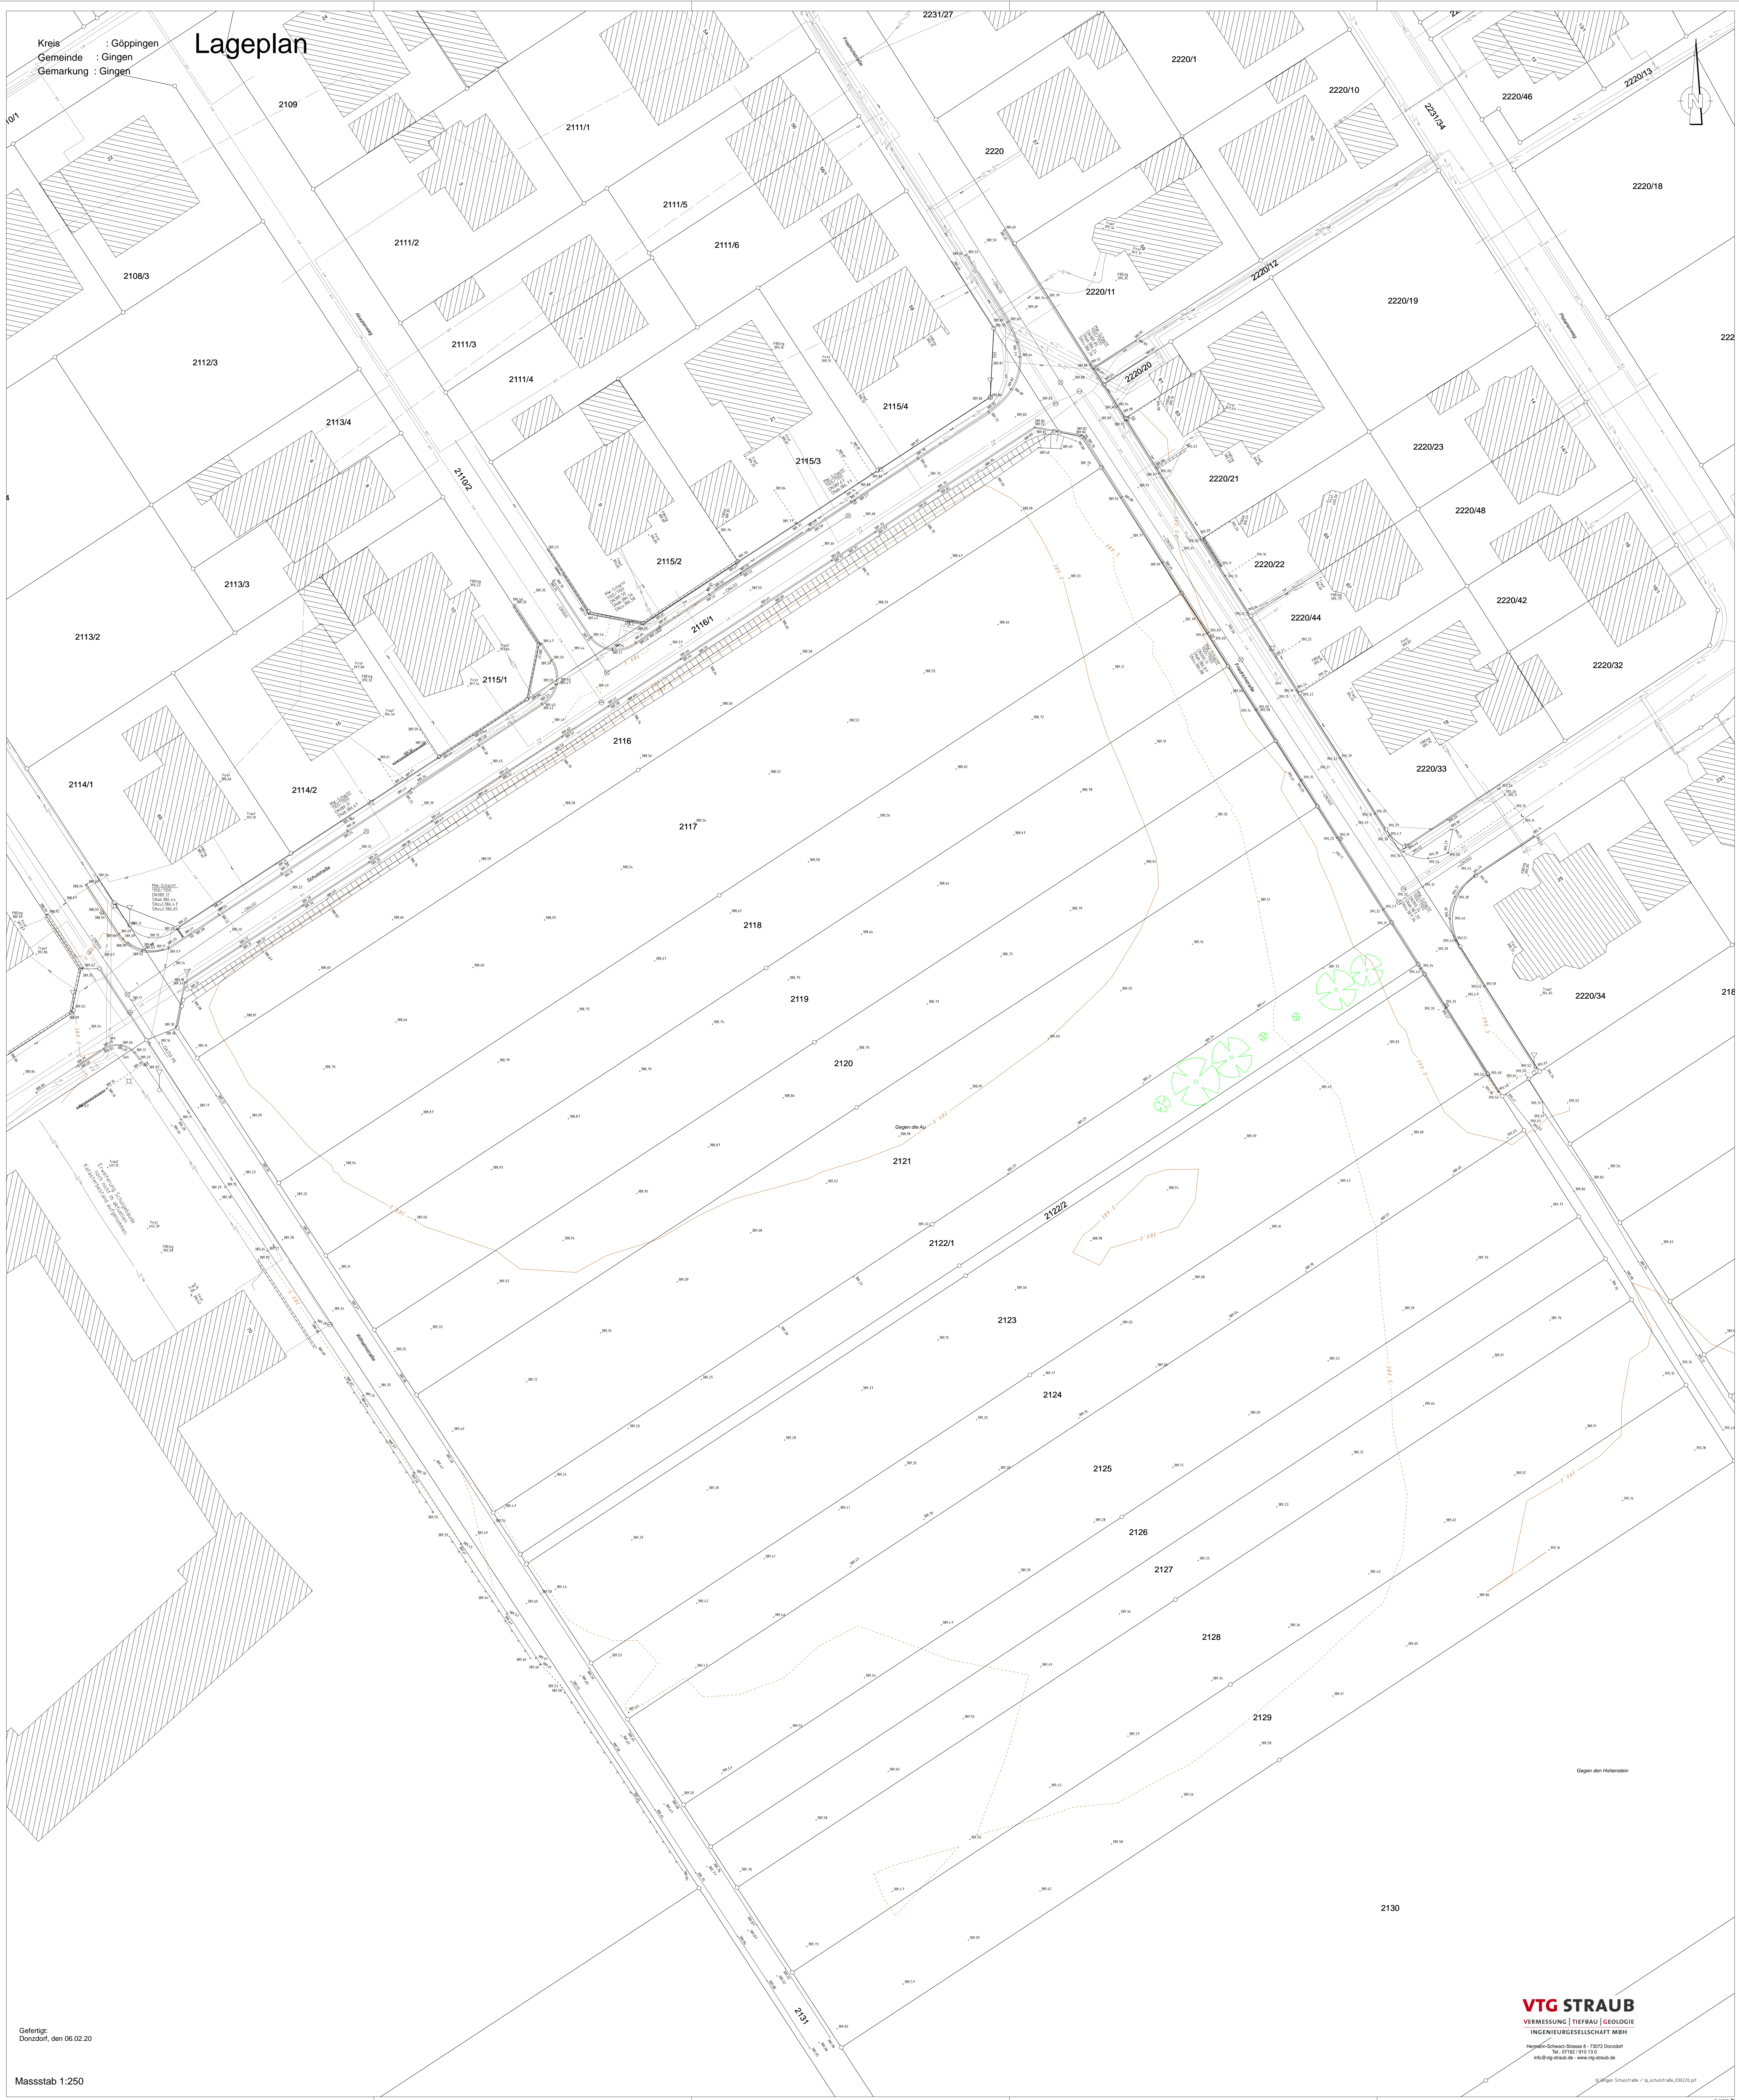

Kreis : Göppingen
Gemeinde : Gingen
Gemarkung : Gingen

Lageplan

Gefertigt:
Donzdorf, den 06.02.20

Massstab 1:250